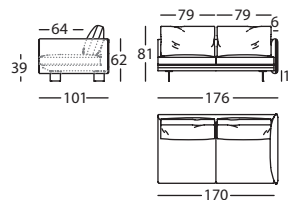

312.12.T.D

DEEP MOD 176 BR DCHO
DEEP MOD 176 RIGHT ARM
DEEP MOD 176 BRAS DROIT

0,94 m³ / 2 Pack. / 57,0 kg