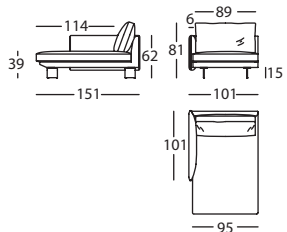

DEEP MOD 285
DEEP MOD 285
DEEP MOD 285

1,50 m³ / 2 Pack. / 76,5 kg

DEEP by Rafa García, 2017

312.142.L.D

DEEP CHAISE 101X151 BR DCHO
DEEP CHAISE 101 X151 RIGHT ARM
DEEP CHAISE LONGUE 101X151 BRAS DROIT

0,81 m³ / 2 Pack. / 52,0 kg