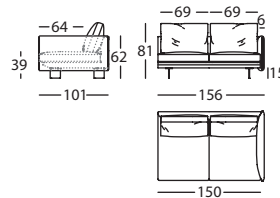

312.12.R.D

DEEP MOD 156 BR DCHO
DEEP MOD 156 RIGHT ARM
DEEP MOD 156 BRAS DROIT

0,84 m³ / 2 Pack. / 51,5 kg