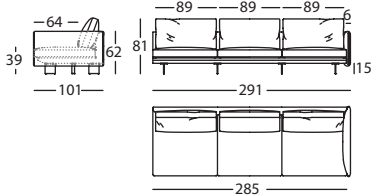

312.12.Z6.D

DEEP MOD 291 BR DCHO
DEEP MOD 291 RIGHT ARM
DEEP MOD 291 BRAS DROIT

1,53 m³ / 2 Pack. / 86,5 kg