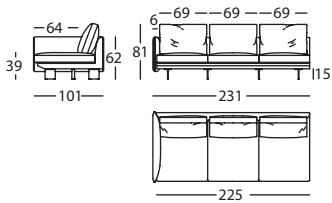

312.12.Z.I

DEEP MOD 231 BR IZDO
DEEP MOD 231 LEFT ARM
DEEP MOD 231 BRAS GAUCHE

1,22 m³ / 2 Pack. / 71,5 kg