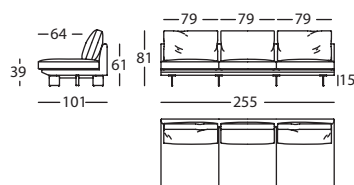

312.12.Z2

DEEP MOD 255
DEEP MOD 255
DEEP MOD 255

1,35 m³ / 2 Pack. / 69,0 kg