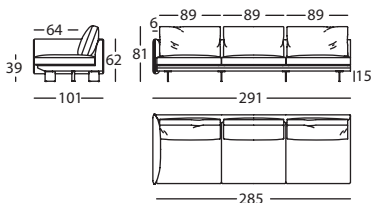

312.12.Z6.I

DEEP MOD 291 BR IZDO
DEEP MOD 291 LEFT ARM
DEEP MOD 291 BRAS GAUCHE

1,53 m³ / 2 Pack. / 86,5 kg