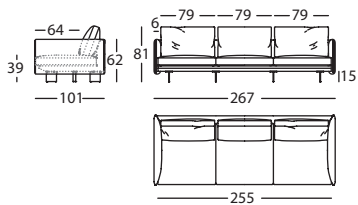

DEEP SOFA 182
DEEP SOFA 182
DEEP CANAPE 182

0,97 m³ / 2 Pack. / 67,5 kg

312.11.W

DEEP SOFA 202
DEEP SOFA 202
DEEP CANAPE 202

1,07 m³ / 2 Pack. / 72,5 kg

312.11.Z

DEEP SOFA 237
DEEP SOFA 237
DEEP CANAPE 237

1,26 m³ / 2 Pack. / 81,5 kg