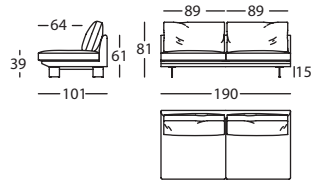

312.12.V

DEEP MOD 190
DEEP MOD 190
DEEP MOD 190

1,01 m³ / 2 Pack. / 52,5 kg