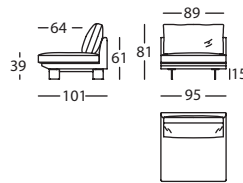

312.12.K

DEEP MOD 95
DEEP MOD 95
DEEP MOD 95

0,52 m³ / 2 Pack. / 270 kg