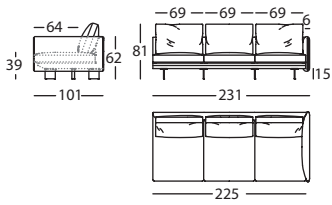

1,04 m³ / 2 Pack. / 62,5 kg

312.12.V.I

DEEP MOD 196 BR IZDO
DEEP MOD 196 LEFT ARM
DEEP MOD 196 BRAS GAUCHE

1,04 m³ / 2 Pack. / 62,5 kg

DEEP by Rafa García, 2017

312.12.Z.D

DEEP MOD 231 BR DCHO
DEEP MOD 231 RIGHT ARM
DEEP MOD 231 BRAS DROIT