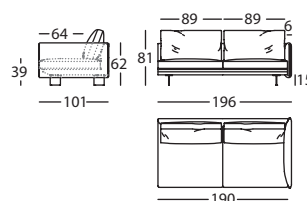

312.12.V.D

DEEP MOD 196 BR DCHO
DEEP MOD 196 RIGHT ARM
DEEP MOD 196 BRAS DROIT

1,04 m³ / 2 Pack. / 62,5 kg