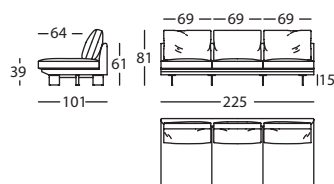

312.12.Y

DEEP MOD 225
DEEP MOD 225
DEEP MOD 225

1,19 m³ / 2 Pack. / 60,5 kg