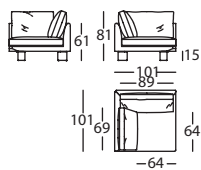

312.161

DEEP ANGULO RECTO 101X101
DEEP ANGLE 101 X101
DEEP ANGLE 101 X101

0,55 m³ / 2 Pack. / 50,0 kg