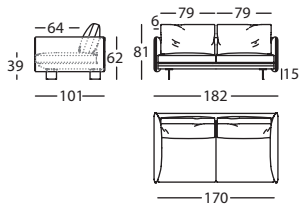

0,53 m³ / 2 Pack. / 45,0 kg

312.11.L

DEEP SILLON 107
DEEP ARMCHAIR 107
DEEP FAUTEUIL 107

0,58 m³ / 2 Pack. / 47,5 kg

312.11.S

DEEP SOFA 162
DEEP SOFA 162
DEEP CANAPE 162

0,87 m³ / 2 Pack. / 62,0 kg

312.11.U