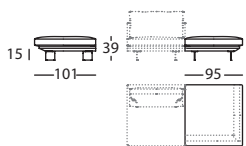

312.153.KK.D

DEEP PUF 95X101 TERMINAL DCHO
DEEP POUF 95X101 RIGHT TERMINAL
DEEP POUF 95X101 TERMINAL DROIT

0,28 m³ / 2 Pack. / 23,0 kg