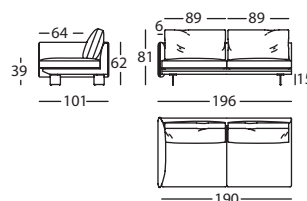

312.12.V.I

DEEP MOD 196 BR IZDO
DEEP MOD 196 LEFT ARM
DEEP MOD 196 BRAS GAUCHE

1,04 m³ / 2 Pack. / 62,5 kg