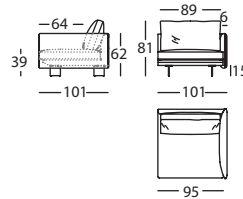

312.11.Z3

DEEP SOFA 267
DEEP SOFA 267
DEEP CANAPE 267

1,41 m³ / 2 Pack. / 89,0 kg

312.11.Z6

DEEP SOFA 297
DEEP SOFA 297
DEEP CANAPE 297

1,57 m³ / 2 Pack. / 96,5 kg

312.12.L.D

DEEP MOD 101 BR DCHO
DEEP MOD 101 RIGHT ARM
DEEP MOD 101 BRAS DROIT