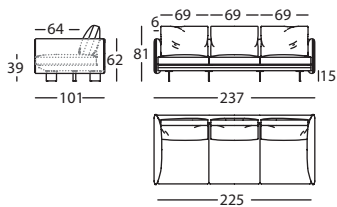

DEEP SOFA 182
DEEP SOFA 182
DEEP CANAPE 182

0,97 m³ / 2 Pack. / 67,5 kg

312.11.W

DEEP SOFA 202
DEEP SOFA 202
DEEP CANAPE 202

1,07 m³ / 2 Pack. / 72,5 kg

312.11.Z

DEEP SOFA 237
DEEP SOFA 237
DEEP CANAPE 237

1,26 m³ / 2 Pack. / 81,5 kg