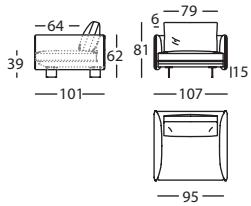

0,53 m³ / 2 Pack. / 45,0 kg

312.11.L

DEEP SILLON 107
DEEP ARMCHAIR 107
DEEP FAUTEUIL 107

0,58 m³ / 2 Pack. / 47,5 kg

312.11.S

DEEP SOFA 162
DEEP SOFA 162
DEEP CANAPE 162

0,87 m³ / 2 Pack. / 62,0 kg

312.11.U