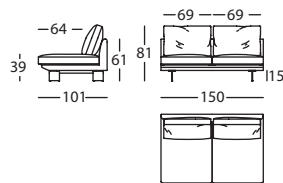

1,53 m³ / 2 Pack. / 86,5 kg

312.12.Z6.I

DEEP MOD 291 BR IZDO
DEEP MOD 291 LEFT ARM
DEEP MOD 291 BRAS GAUCHE

1,53 m³ / 2 Pack. / 86,5 kg

312.12.K

DEEP MOD 95
DEEP MOD 95
DEEP MOD 95

0,52 m³ / 2 Pack. / 270 kg