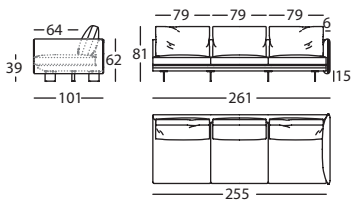

312.12.Z3.D

DEEP MOD 261 BR DCHO
DEEP MOD 261 RIGHT ARM
DEEP MOD 261 BRAS DROIT

1,38 m³ / 2 Pack. / 79,0 kg