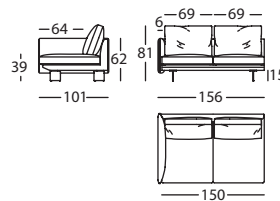

312.12.R.I

DEEP MOD 156 BR IZDO
DEEP MOD 156 LEFT ARM
DEEP MOD 156 BRAS GAUCHE

0,84 m³ / 2 Pack. / 51,5 kg