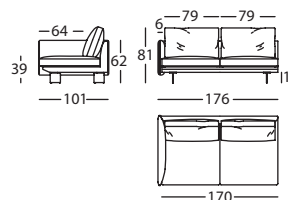

312.12.T.I

DEEP MOD 176 BR IZDO
DEEP MOD 176 LEFT ARM
DEEP MOD 176 BRAS GAUCHE

0,94 m³ / 2 Pack. / 57,0 kg