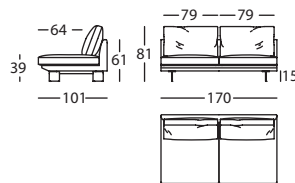

312.12.T

DEEP MOD 170
DEEP MOD 170
DEEP MOD 170

0,91 m³ / 2 Pack. / 47,0 kg