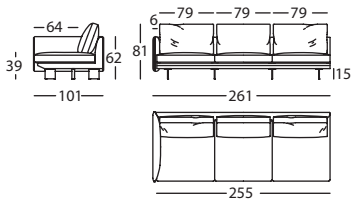

312.12.Z3.I

DEEP MOD 261 BR IZDO
DEEP MOD 261 LEFT ARM
DEEP MOD 261 BRAS GAUCHE

1,38 m³ / 2 Pack. / 79,0 kg