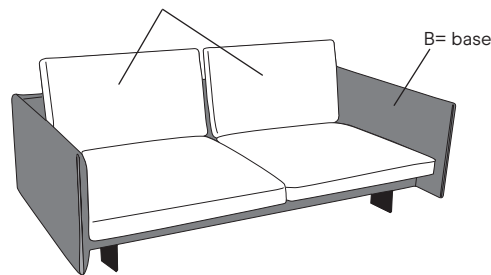

CARACTERISTIQUES TECHNIQUES

TISSU ET CUIR

- Housse textiles et Cuir: 100% déhoussables.
- Châssis d'assise en bois préparé avec des sangles élastiques de 80mm et recouvertes de mousse CM 27kg.
- Châssis de dos en panneau de particules recouvert de mousse CMHR 35kg et CM 27kg.
- Châssis de bras en medium et bois recouverts de mousse CMHR de 35kg et CM 27kg.
- Coussin d'assise: mousses de différentes densités (CMHR 35kg et 35 SAT), recouvert de fibre H150gr et housse intérieure.
- Coussin de dos: microfibra Fiberdream (toucher plume) et housse intérieure.
- Coussin lombaire: viscoélastique et microfibra Fiberdream (toucher plume) et housse intérieure.
- Pieds: aluminium anodisé massif et bain électrique. Finitions disponibles: carbone, oro ou laqué.
- Pied central: acier F1 noir, réglable en hauteur.

FIRMEZA / FIRMNESS / FERMETÉ

A= almohada / cushion / coussin

A= metraje almohada/ cushion meterage / métrage coussins

B= metraje base / base meterage / métrage base

T= metraje total si materiales iguales / total meterage if same material / métrage total si matériaux identiques

ACABADOS / FINISHES / FINITIONS

PATAS / FEET / PIEDS

ALUMINIO ANODIZADO / ANODISED ALUMINIUM / ALUMINIUM ANODISÉ

079 CARBON

078 ORO