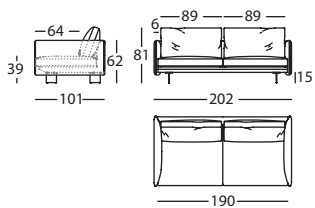

312.11.W

DEEP SOFA 202
DEEP SOFA 202
DEEP CANAPE 202

1,07 m³ / 2 Pack. / 72,5 kg