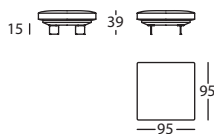

312.152.KK

DEEP PUF 95X95
DEEP POUF 95 X 95
DEEP POUF 95 X 95

0,27 m³ / 2 Pack. / 23,0 kg