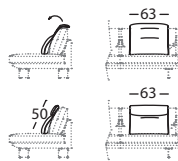

312.27

DEEP ALMOHADA LUMBAR
DEEP LUMBAR CUSHION
DEEP COUSSIN CALE-REIN

0,04 m³ / - Pack. / 2,8 kg